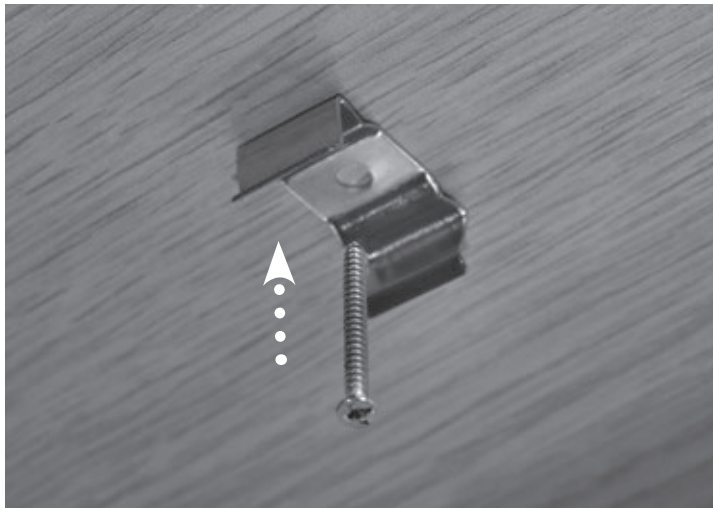

# LED BAR

**UK**

**Link Cable / ProT5**

The link cable will allow for up to 10 light units from one power source, including the ProT5 UVB Kit.

**FR**

**Câble de liaison / ProT5**

Le câble de liaison permet d'alimenter jusqu'à 10 unités lumineuses à partir d'une seule source d'alimentation, y compris le kit ProT5 UVB.