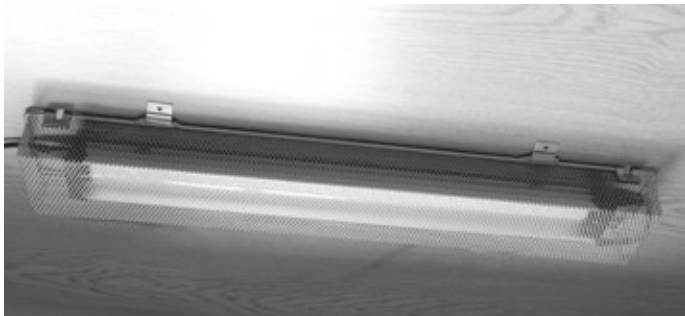

LampGuardPro

LampGuardPro		JungleDawn LED BAR	
RALGP1	510mm / 20"	RAJDP1	290mm / 11.5"
RALGP2	660mm / 26"	RALGP2	470mm / 18.5"
		RALGP3	570mm / 22.5"
RALGP4	960mm / 38"	RALGP4	870mm / 34"

UK
Protects animals. Protects lamps.
Allows as much light as possible to travel into the vivarium.

FR
Protège les animaux. Protège lampes.
Permet à autant de lumière que possible de voyager dans le vivarium.

ES
Protege a los animales. Lámparas de protección.
Permite que la mayor cantidad de luz posible penetre en el vivero.

DE
Schützt Tiere. Schützt Lampen.
Ermöglicht es, dass so viel Licht wie möglich in das Terrarium gelangt.

IT
Protegge gli animali. Protegge le lampade.
Consente l'adeguata illuminazione del terrario.

NL
Beschermt dieren. Bescherm lampen.
Maakt het mogelijk om zoveel mogelijk licht in het vivarium te laten stromen.

SAFETY / SICHERHEIT / SÛRETÉ / SICUREZZA / SEGURIDAD / VEILIGHEID

≥ MIN. HEIGHT

Minimum distance
Distance minimale
Mindestabstand
Distanza minima
Distancia minima
Minimale afstand

125mm / 5"