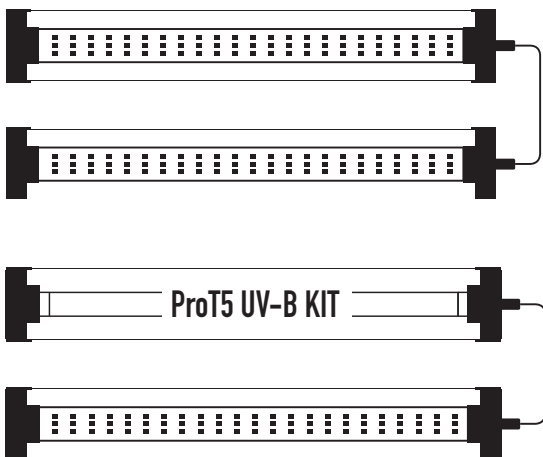

# LED BAR

**UK**

**Link Cable / ProT5**

The link cable will allow for up to 10 light units from one power source, including the ProT5 UVB Kit.

**FR**

**Câble de liaison / ProT5**

Le câble de liaison permet d'alimenter jusqu'à 10 unités lumineuses à partir d'une seule source d'alimentation, y compris le kit ProT5 UVB.

**ES**

**Cable de enlace / ProT5**

El cable de enlace permitirá hasta 10 unidades de luz de una fuente de alimentación, incluido el kit ProT5 UVB.

**DE**

**Link-Kabel / ProT5**

Das Verbindungskabel ermöglicht bis zu 10 Lichteinheiten von einer Stromquelle, einschließlich des ProT5 UVB-Kits.

**IT**

**Cavo di collegamento / ProT5**

Il cavo di collegamento consente di collegare fino a 10 unità di illuminazione da un'unica fonte di alimentazione, incluso il kit ProT5 UVB.

**NL**

**Verbindingskabel / ProT5**

De verbindingskabel staat maximaal 10 lichteenheden vanaf één voedingsbron toe, inclusief de ProT5 UVB-set.