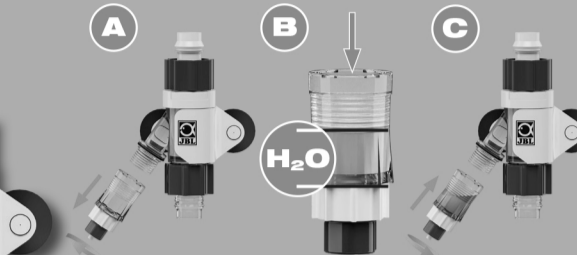

- Inklusive Blasen­zähler und Rücklauf­si­cherung.
- Includes a bubble counter and backflow protection.
- Compteur-bulles et clapet antiretour inclus.

- Passend zu allen Außenfiltern mit Schlauchdurchmesser 12/16.
- Suitable for all external filters with hose diameter 12/16.
- Adapté à tous les filtres extérieurs équipés de tuyaux de diamètre 12/16.
- Geschikt voor alle buitenfilters met een slangdiameter van 12/16.
- Adatto per tutti i filtri esterni con tubi flessibili con diametro 12/16.
- Passar till alla ytterfilter med slangdiameter 12/16.
- Compatible con todos los filtros externos con tubos de diámetro 12/16.
- Adequado a todos os filtros externos com diâmetro de mangueira de 12/16.
- Pasuje do wszystkich filtrów zewnętrznych o średnicy węża 12/16.
- Vhodný pro vnější filtry s průměrem hadice 12/16.
- Подходит ко всем наружным фильтрам с диаметром шланга 12/16.
- Adequat pentru toate filtrele externe cu diametrul furtunului 12/16.
- Hortum çapı 12/16 olan tüm dış filtrelerle uyumludur.