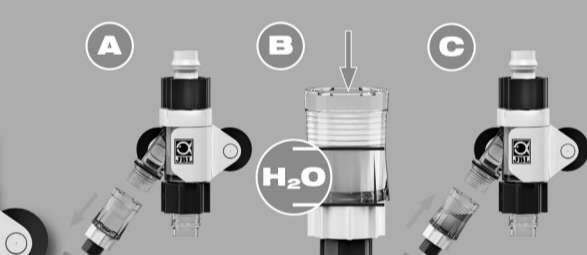

- Passend zu allen Außenfiltern mit Schlauchdurchmesser 16/22.
- Suitable for all external filters with hose diameter 16/22.
- Adapté à tous les filtres extérieurs équipés de tuyaux de diamètre 16/22.
- Geschikt voor alle buitenfilters met een slangdiameter van 16/22.
- Adatto per tutti i filtri esterni con tubi flessibili con diametro 16/22.
- Passar till alla ytterfilter med slangdiameter 16/22.
- Compatible con todos los filtros externos con tubos de diámetro 16/22.
- Adequado a todos os filtros externos com diâmetro de mangueira de 16/22.
- Pasuje do wszystkich filtrów zewnętrznych o średnicy węża 16/22.
- Vhodný pro vnější filtry s průměrem hadice 16/22.
- Подходит ко всем наружным фильтрам с диаметром шланга 16/22.
- Adequat pentru toate filtrele externe cu diametrul furtunului 16/22.
- Hortum çapı 16/22 olan tüm dış filtrelerle uyumludur.