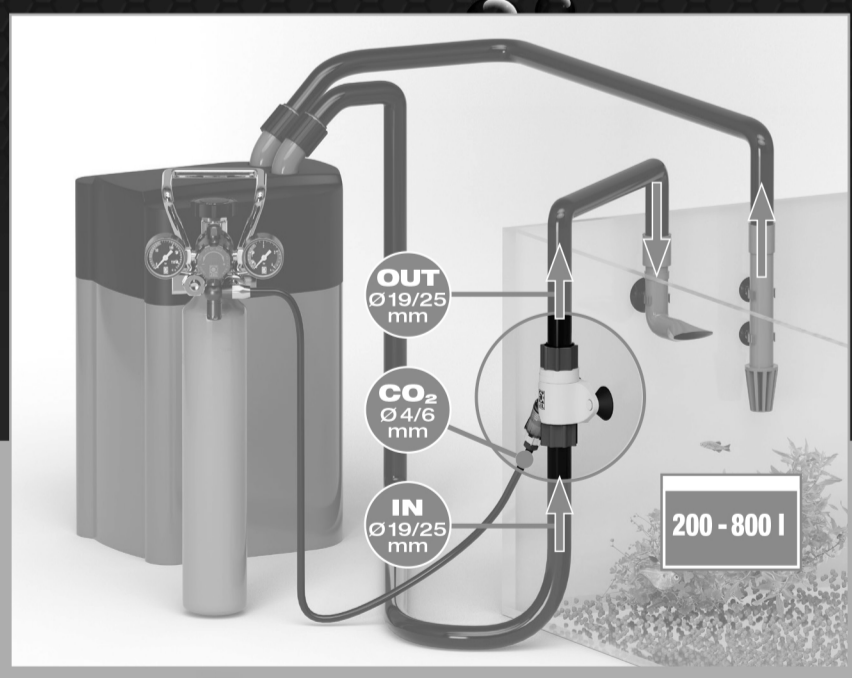

- Inklusive Blasen­zähler und Rücklauf­si­cherung.
- Includes a bubble counter and backflow protection.
- Compteur-bulles et clapet antiretour inclus.