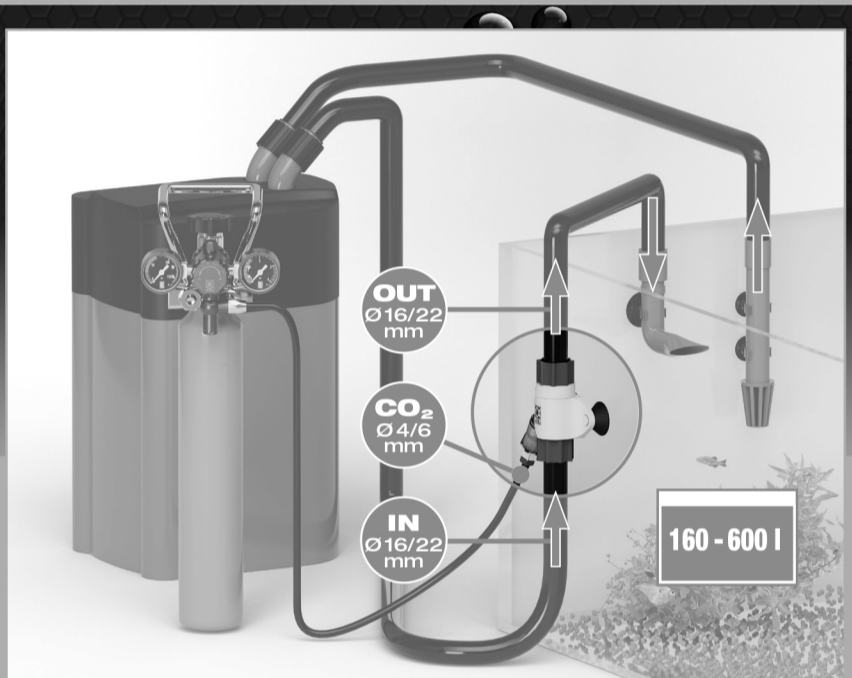

- Inklusive Blasen­zähler und Rücklauf­si­cherung.
- Includes a bubble counter and backflow protection.
- Compteur-bulles et clapet antiretour inclus.

- Passend zu allen Außenfiltern mit Schlauchdurchmesser 12/16.
- Suitable for all external filters with hose diameter 12/16.
- Adapté à tous les filtres extérieurs équipés de tuyaux de diamètre 12/16.
- Geschikt voor alle buitenfilters met een slangdiameter van 12/16.
- Adatto per tutti i filtri esterni con tubi flessibili con diametro 12/16.
- Passar till alla ytterfilter med slangdiameter 12/16.
- Compatible con todos los filtros externos con tubos de diámetro 12/16.
- Adequado a todos os filtros externos com diâmetro de mangueira de 12/16.
- Pasuje do wszystkich filtrów zewnętrznych o średnicy węża 12/16.
- Vhodný pro vnější filtry s průměrem hadice 12/16.
- Подходит ко всем наружным фильтрам с диаметром шланга 12/16.
- Adequat pentru toate filtrele externe cu diametrul furtunului 12/16.
- Hortum çapı 12/16 olan tüm dış filtrelerle uyumludur.