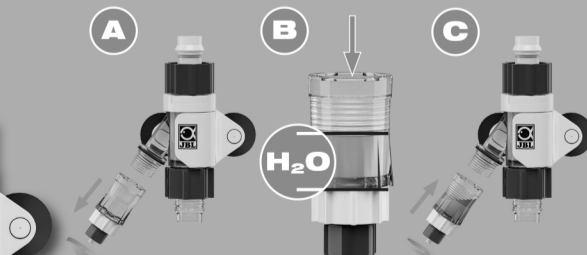

- Passend zu allen Außenfiltern mit Schlauchdurchmesser 19/25.
- Suitable for all external filters with hose diameter 19/25.
- Adapté à tous les filtres extérieurs équipés de tuyaux de diamètre 19/25.
- Geschikt voor alle buitenfilters met een slangdiameter van 19/25.
- Adatto per tutti i filtri esterni con tubi flessibili con diametro 19/25.
- Passar till alla ytterfilter med slangdiameter 19/25.
- Compatible con todos los filtros externos con tubos de diámetro 19/25.
- Adequado a todos os filtros externos com diâmetro de mangueira de 19/25.
- Pasuje do wszystkich filtrów zewnętrznych o średnicy węża 19/25.
- Vhodný pro vnější filtry s průměrem hadice 19/25.
- Подходит ко всем наружным фильтрам с диаметром шланга 19/25.
- Adequat pentru toate filtrele externe cu diametrul furtunului 19/25.
- Hortum çapı 19/25 olan tüm dış filtrelerle uyumludur.