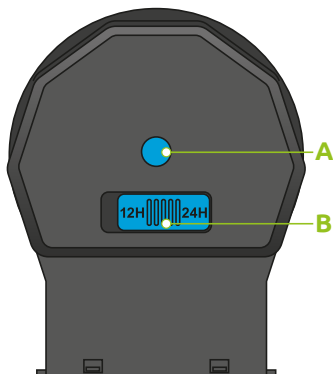

Aqua Fish Feeder

- **A** Start first feeding
- **B** Feeding per 12 or 24 hours

- **A** Manuelle Fütterung/Zeitstart
- **B** Fütterung pro 12 oder 24 Stunden

- **A** Début de la 1ère distribution
- **B** Alimentation par 12 ou 24 heures

- **A** Start eerste voerbeurt
- **B** Voeren per 12 of 24 uur