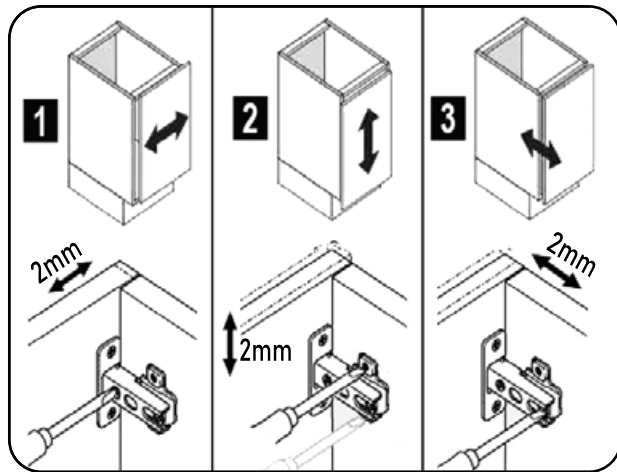

Manual // Bedienungsanleitung //
Mode d'emploi // Gebruiksaanwijzing

Design Stand

77x45

Scaper 140

Hinge Assembly

NL

Garantievoorwaarden:
1 jaar fabrieksgarantie op
materiaal en montage
middelen. Schade door vocht
en montage fouten vallen
niet onder garantie.